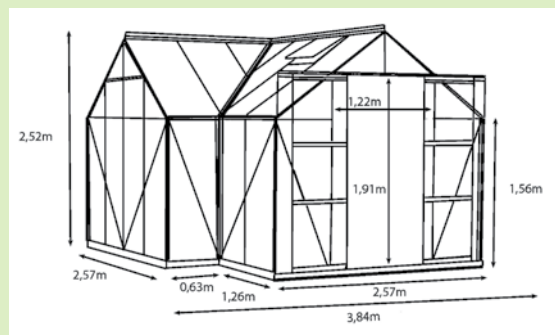

## Sirius 13000

Stort orangeri/växthus i exklusiv design med många läckra detaljer. Mycket rymd och en generös sidohöjd. 4 mm glas i hela banor runt om, två dörrar som kan placeras på valfri gavel och 4 takfönster. Nytt elegant system för monteringen av glaset med gummilister.

Leverans sker inklusive sockel och tre stuprör.

| Produktspecifikation | Sirius 13 m <sup>2</sup> |
|----------------------|--------------------------|
| Huvudbyggnad         | 2,57 x 3,84 m            |
| Ingångsparti         | 2,57 x 1,26 m            |
| Sidohöjd             | 1,57 m                   |
| Totalhöjd            | 2,52 m                   |