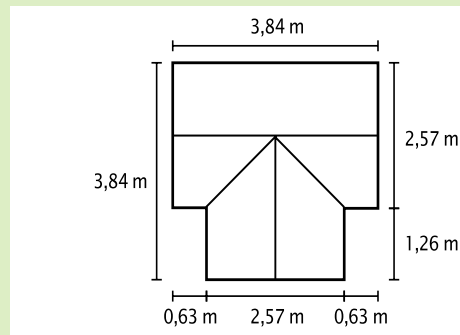

På vår hemsida
www.bony.se
finner du detaljerad beskrivning
av våra tillbehör och monterings-
anvisningar samt mycket annan
nyttig information.

SIRIUS 13000 - grönlackad